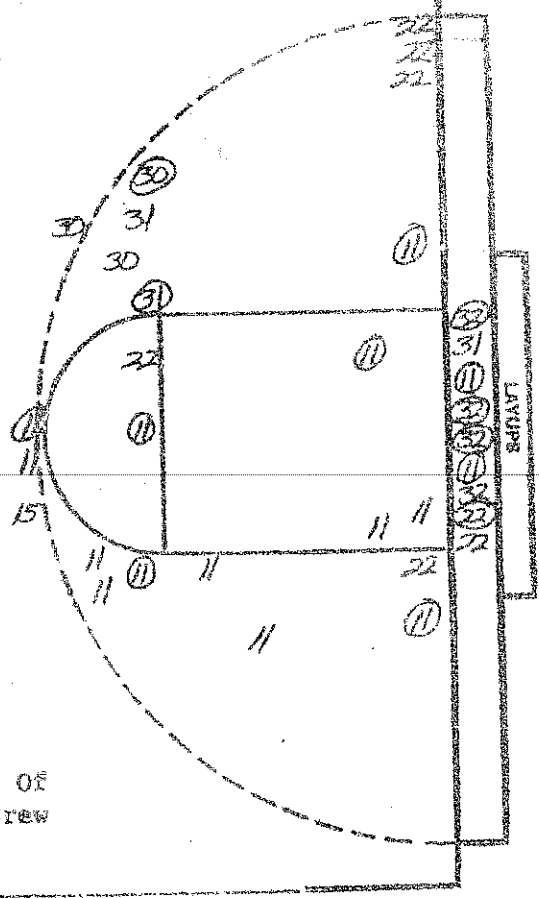

TURNS
21-32
33-44
45-56
57-68
69-80
81-92
93-104
105-116
117-128
129-140
141-152
153-164
165-176
177-188
189-200

****Championship Game****
Warren Central

Whiteburg

Compliments Of
EKU Stats Crew

Warren Central	FG-FGA	FT-FTA	RE	P	TP	A
31 RICHARD PEARSON	0-0	0-0	1	0	0	2
32 ERNE COWLES	0-2	0-0	4	0	0	1
40 MELINDA CARLSON	6-11	0-0	2	2	12	2
41 MICHELLE KNIGHT	1-3	0-0	0	1	2	2
24 CHERYL HASKINS	8-14	0-0	6	1	16	4
42 DEANNE SCHWELER	0-1	0-0	3	0	0	0
	-	-				
	-	-				
	-	-				
	-	-				
	-	-				
	-	-				
	-	-				
TOTALS	15-31	0-0	16	4	30	11
PERCENTS	48.4	00.0	0			